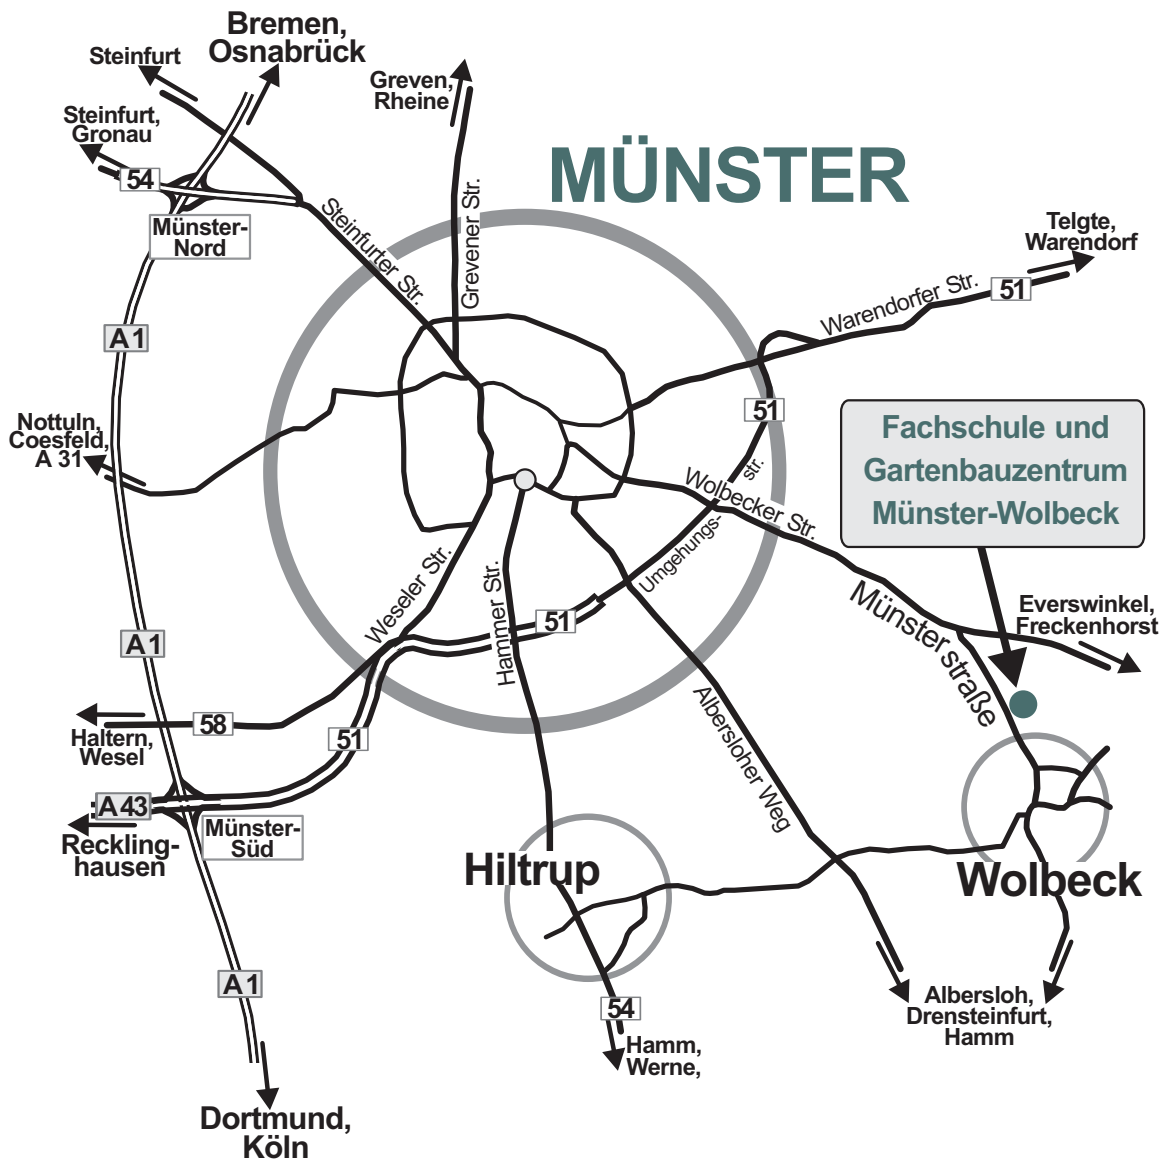

Wegbeschreibung

Berufskolleg der Landwirtschaftskammer NRW

Fachschule für Agrarwirtschaft

Fachrichtung Landwirtschaft

Münsterstraße 62 - 68

48167 Münster

Tel. (0 25 06) 30 9-0

Fax (0 25 06) 30 9-1 33

E-Mail: wolbeck@lwk.nrw.de

Web: www.landwirtschaftskammer.de/schulen/muenster

Buslinien vom Hauptbahnhof Münster ab Bussteig A
R 22 / R 32, Haltestelle Wolbecker Windmühle oder
Lerschmehr. Fahrzeit etwa 25 min.